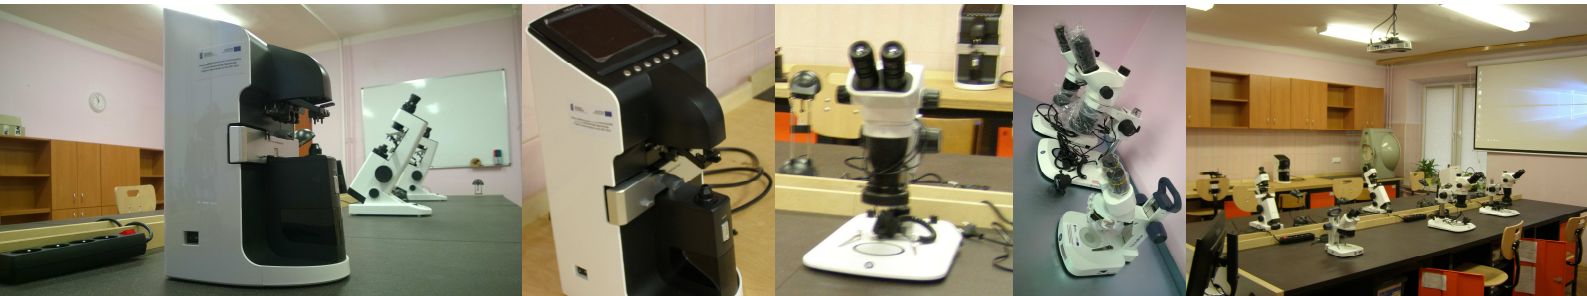

Zespół Jednostek Edukacyjnych Województwa Małopolskiego w Krakowie
prowadzący kształcenie w zawodzie technik optyk.